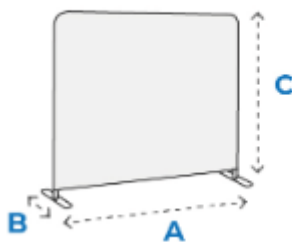

### Werbewand

von pixartprinting.ch

Werbewand gerade 4m Breite

Das Gestell kann wiederverwendet werden.

Bestellmöglichkeit nur Druck möglich, ca. CHF 400.-

A 395 cm

B 40 cm

C 238 cm

### **Theke**

Bei Bedarf kann auch die Theke ausgeliehen werden.

**Paperlounge**

2x Bänke blau Länge flexibel einsetzbar

3x Hocker blau

3x Hocker weiss

Paper Stool Style A White 38(H)x30(D)

Paper Bench 38(H)x30(W)x300(L)cm